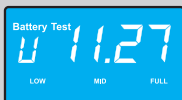

PSI - BAR - Kg/Cm³

Pressure unit measure
PSI - BAR - Kg/Cm³

Memorizzare pressione pneumatico 1-2-3-4

Recording test pressure
wheel 1-2-3-4

Azzeramento test in memoria

Clear memory test

Test Batteria: Inserire spina nella presa accendisigari

Battery Test: Insert plug in the lighter socket

* Spegner l'auto e tutti gli apparecchi ausiliari prima del test.

* Turn OFF the car and ancillary equipment when testing.

LOW livello batteria basso

MID livello batteria medio OK